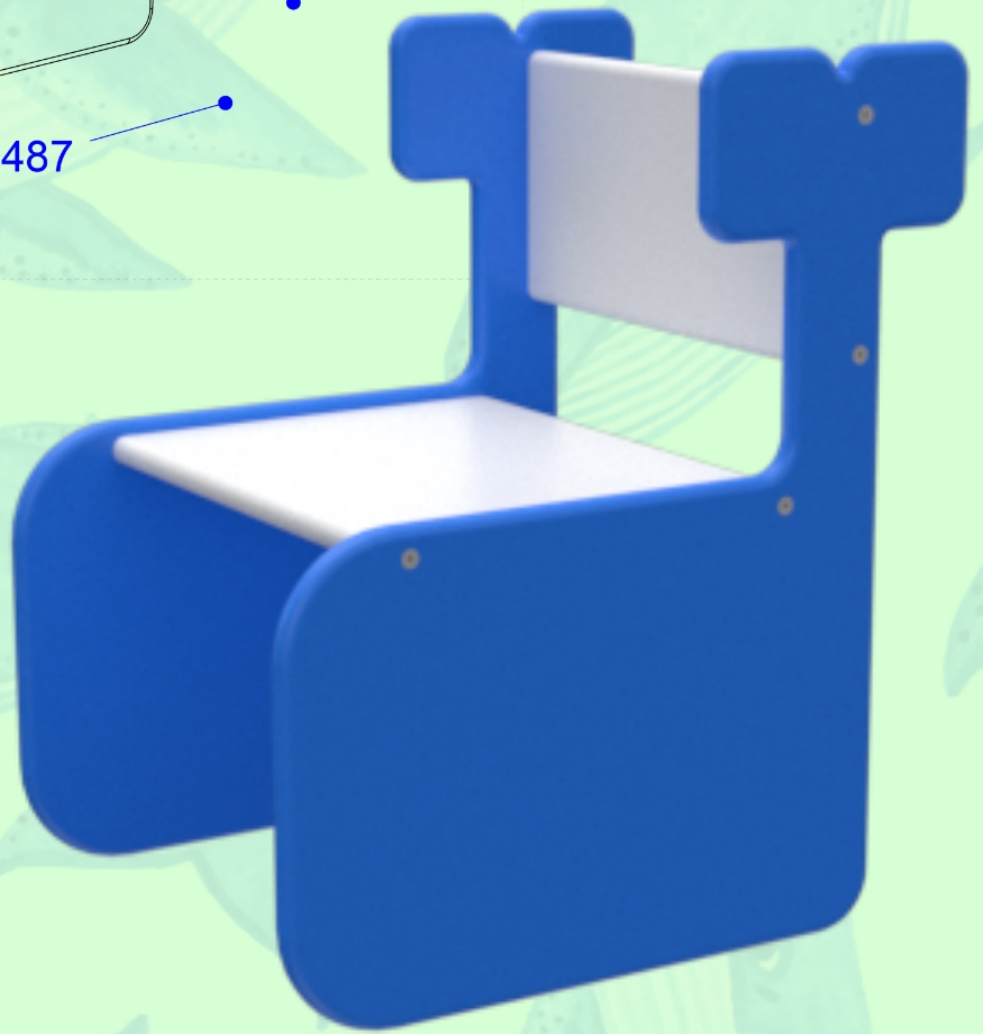

ROTOLO

Sedia > Tavolino

ELLY

Sedia
Seat

Wally

Kramer & co srl
Via Laghi, 56/A
36056 – Tezze sul Brenta (VI) - Italy
info@kramer-co.com
commerciale@kramer-co.com

www.kramer-co.com