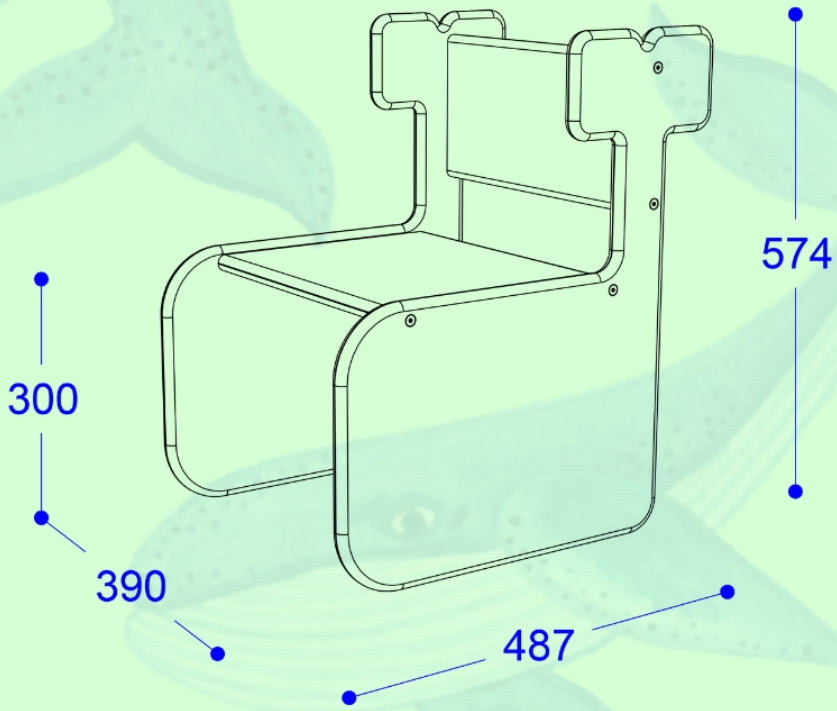

ROTOLO

Sedia > Tavolino

ELLY

Sedia
Seat

Wally

Kramer & co srl
Via Laghi, 56/A
36056 – Tezze sul Brenta (VI) - Italy
info@kramer-co.com
commerciale@kramer-co.com

www.kramer-co.com